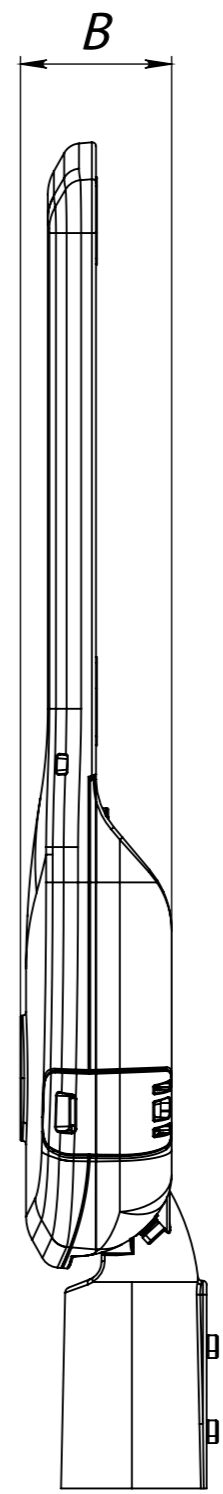

Перв. примен.
Справ. №

Подп. и дата

Инв. № дубл.

Взам. инв. №

Подп. и дата

Инв. № подл.

Модель	Д x Ш x В
Арктика 40 - 60W	560x196x99 мм
Арктика 70 - 100W	610x245x99 мм
Арктика 120 - 140W	660x245x99 мм
Арктика 150 - 200W	712x300x99 мм

Изм.	Лист	№ докум.	Подл.	Дата
				10.12.21
Разраб.				
Пров.				
Т. контр.				
Н. контр.				
Утв.				

<h1>Арктика</h1> <h2>Габаритный чертеж</h2>			Лит	Масса	Масштаб
			A		1:4
			Листов 1		
			АО «Дюрэй»		