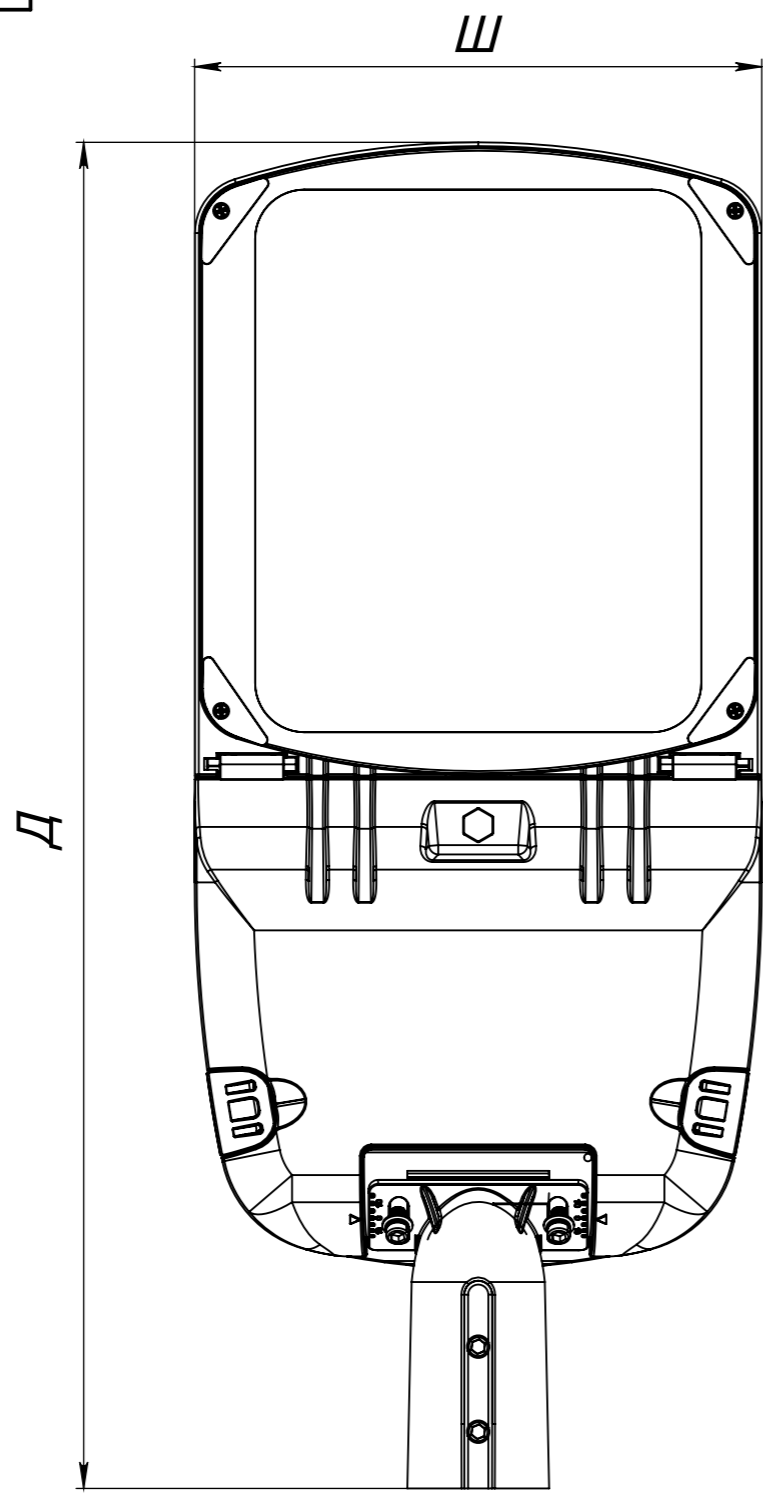

Перв. примен.
Справ. №

Подп. и дата

Инв. № дубл.

Взам. инв. №

Подп. и дата

Инв. № подл.

Модель	Д x Ш x В
Арктика 40 - 60W	560x196x99 мм
Арктика 70 - 100W	610x245x99 мм
Арктика 120 - 140W	660x245x99 мм
Арктика 150 - 200W	712x300x99 мм

Изм.	Лист	№ докум.	Подл.	Дата
				10.12.21
Разраб.				
Пров.				
Т. контр.				
Н. контр.				
Утв.				

<h1>Арктика</h1> <h2>Габаритный чертеж</h2>			Лит	Масса	Масштаб
			A		1:4
			Листов 1		
			АО «Дюрэй»		